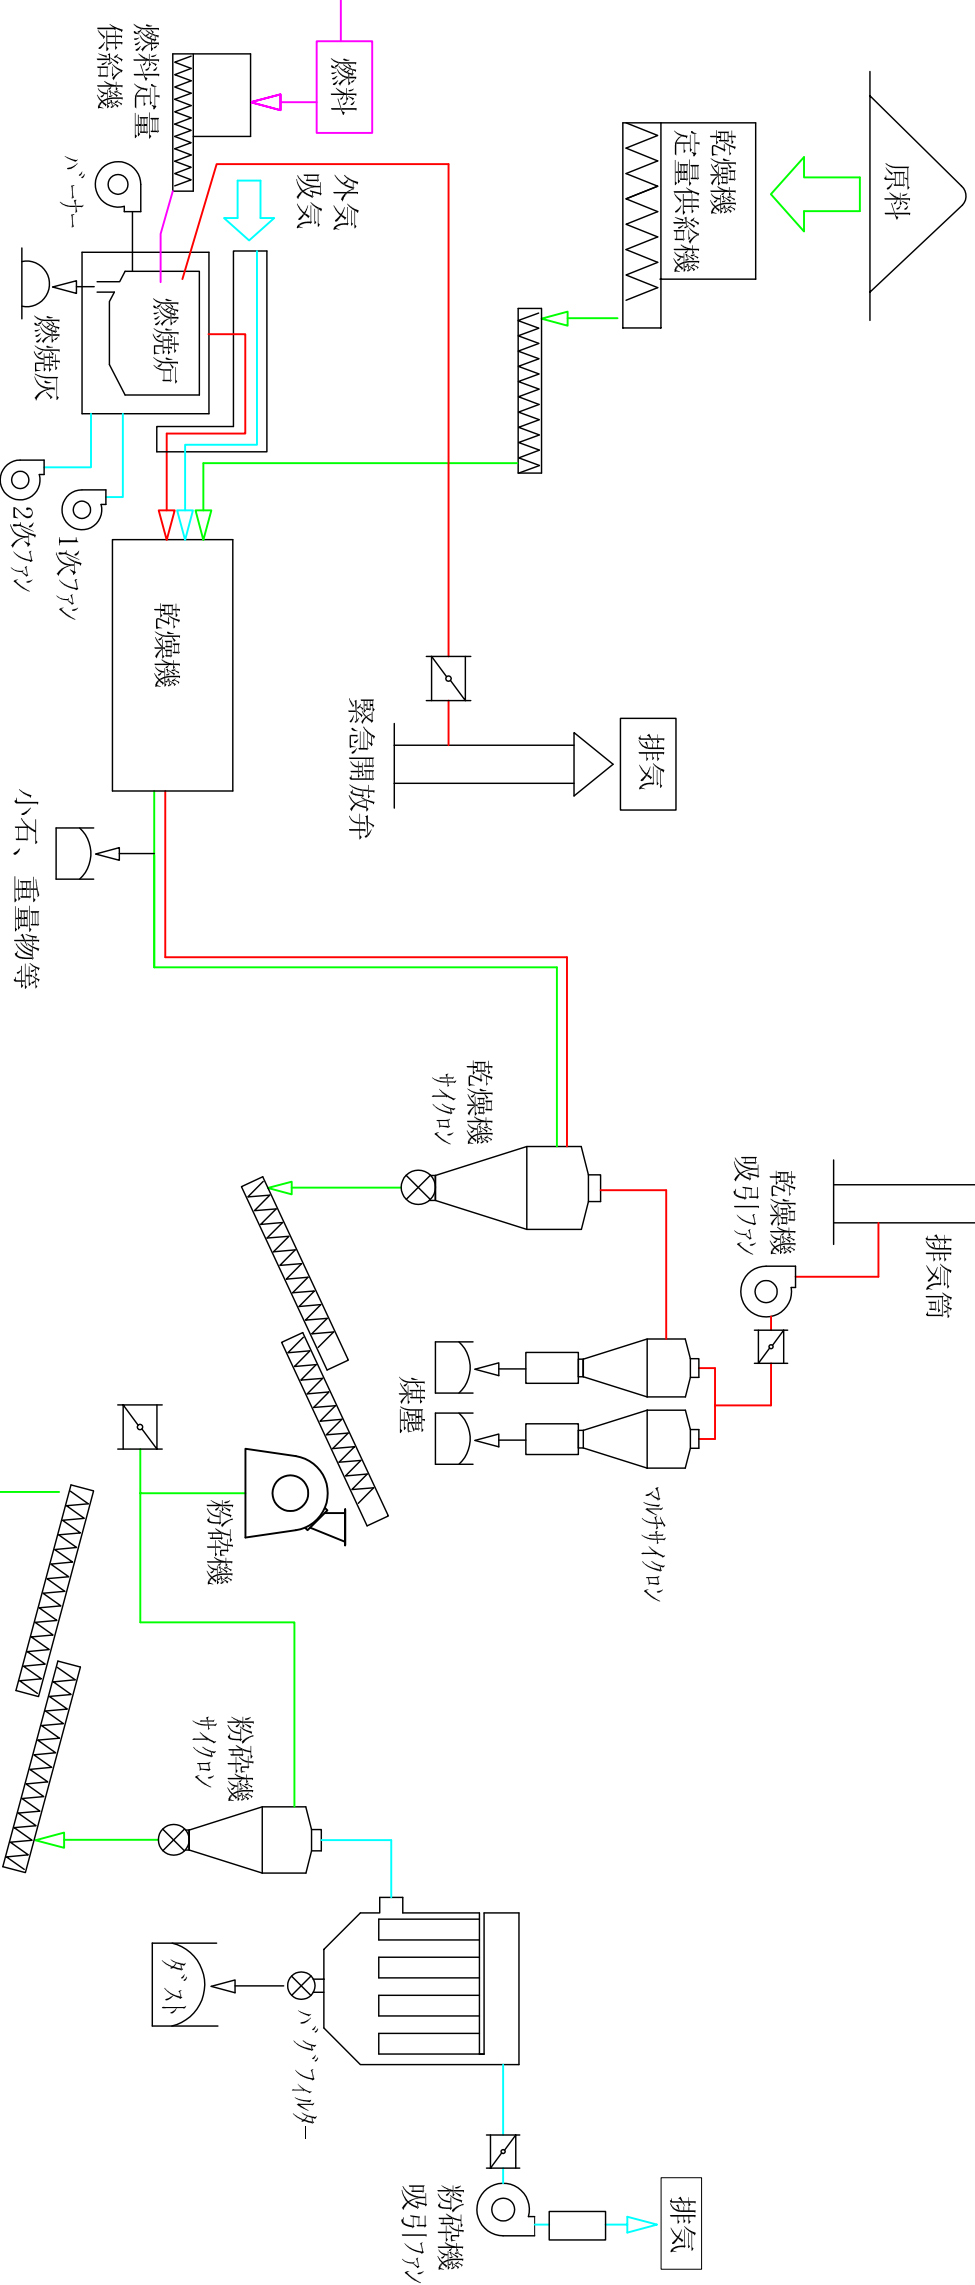

株式会社シーズ 木質ペレット製造設備

○乾燥設備

○成形設備

緑色線 原料の流れ
 青色線 製品の流れ
 紫色線 燃料の流れ
 赤色線 熱風の流れ
 水色線 空気の流れ