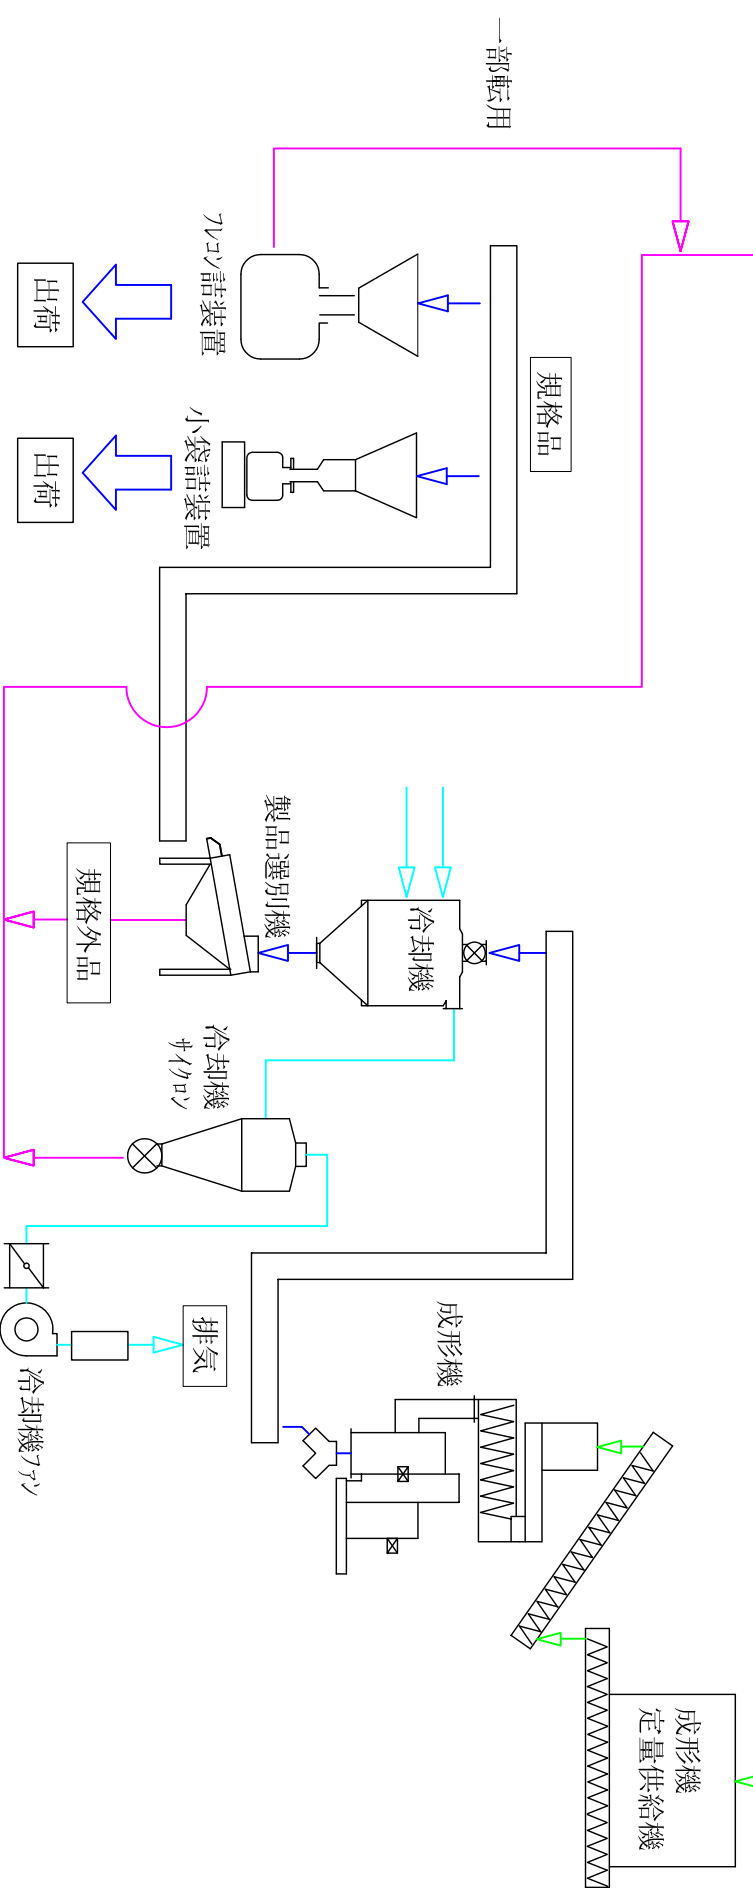

株式会社シーズ 木質ペレット製造設備

○乾燥設備

○成形設備

緑色線 原料の流れ
 青色線 製品の流れ
 紫色線 燃料の流れ
 赤色線 熱風の流れ
 水色線 空気の流れ